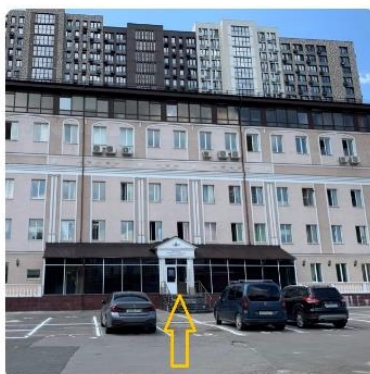

ОФИС:

г. Москва, ул. Маломосковская д. 16с1

(Территория МФЮА, вход/въезд сразу после заправки Лукойл)

Далее нужно подняться на 5-й этаж пятиэтажного здания и найти офис 515 (левое крыло здания)

Телефон для связи 8 (985) 274-01-01

EMAIL: ooo-issan@yandex.ru